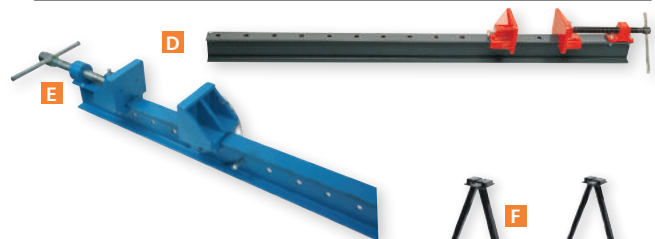

## COL DE CYGNE

- BES013 **A** U, en 400 mm .....179,14 €  
 BES015 **B** LMU, en 200 mm, saillie de 50 mm ..... 16,28 €  
 BES320 **C** SGU, en 300 mm, saillie de 140 mm .....314,84 €

## DE CHARPENTIER

- URK040 500 mm 35 x 8 mm 107 mm ..... 98,01 €  
 URK041 600 mm 35 x 8 mm 107 mm .....102,66 €  
 URK042 800 mm 35 x 8 mm 107 mm .....111,78 €

## SERRE-JOINT DE DORMANT

Section IPN 80 x 42 mm, vis Ø 20 mm

CODES	SERRAGE	PRIX H.T.
BES020 <b>D</b>	1500 mm	293,95 €
URK020 <b>E</b>	1500 mm	300,88 €
BES021 <b>D</b>	2000 mm	328,95 €
URK021 <b>E</b>	2000 mm	304,66 €
BES022 <b>D</b>	2500 mm	365,33 €
URK022 <b>E</b>	2500 mm	338,37 €
URK023 <b>E</b>	3000 mm	382,69 €