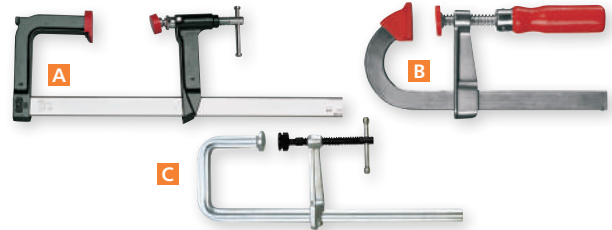

DE CHARPENTIER

1. URK040 500 mm 35 x 8 mm 107 mm ..... 98,01 €
   URK041 600 mm 35 x 8 mm 107 mm .....102,66 €
   URK042 800 mm 35 x 8 mm 107 mm .....111,78 €