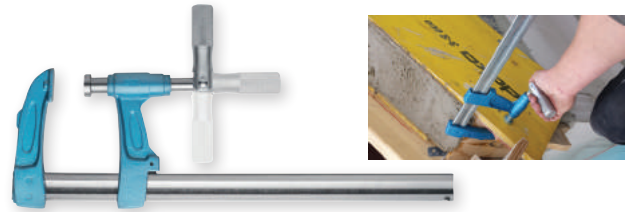

## SERRE-JOINT À POMPE

CODES	SERRAGE	SECTION FER	SAILLIE	PRIX H.T.
BES001	200 mm	30 x 8 mm	80 mm	41,59 €
BES002	300 mm	30 x 8 mm	80 mm	42,81 €
BES003	400 mm	30 x 8 mm	80 mm	44,58 €
BES004	500 mm	30 x 8 mm	80 mm	46,03 €
BES005	600 mm	30 x 8 mm	80 mm	47,98 €
BES006	800 mm	35 x 9 mm	100 mm	61,10 €
BES007	1000 mm	35 x 9 mm	100 mm	64,83 €
BES008	1200 mm	35 x 9 mm	100 mm	69,11 €
BES010	2000 mm	40 x 9 mm	150 mm	140,17 €
BES011	2500 mm	40 x 9 mm	150 mm	160,98 €

## AVEC POIGNÉE CONFORT

Serrage Section fer Saillie

CODES	SERRAGE	SECTION FER	SAILLIE	PRIX H.T.
BES100	200 mm	30 x 8 mm	80 mm	69,39 €
BES101	300 mm	30 x 8 mm	80 mm	72,24 €
BES102	400 mm	30 x 8 mm	80 mm	75,24 €
BES103	500 mm	30 x 8 mm	80 mm	80,12 €
BES104	600 mm	30 x 8 mm	80 mm	83,14 €
BES1047	400 mm	35 x 9 mm	100 mm	59,51 €
BES1048	500 mm	35 x 9 mm	100 mm	63,07 €
BES1049	600 mm	35 x 9 mm	100 mm	65,03 €
BES105	800 mm	35 x 9 mm	100 mm	74,22 €
BES106	1000 mm	35 x 9 mm	100 mm	78,13 €
BES107	1200 mm	35 x 9 mm	100 mm	79,53 €
BES108	1500 mm	35 x 9 mm	100 mm	91,77 €
BES180	800 mm	40 x 9 mm	150 mm	102,08 €
BES181	1000 mm	40 x 9 mm	150 mm	111,19 €
BES183	1500 mm	40 x 9 mm	150 mm	141,84 €
BES185	2000 mm	40 x 9 mm	150 mm	166,75 €
BES186	2500 mm	40 x 9 mm	150 mm	191,41 €

CODES	SERRAGE	SECTION FER	SAILLIE	PRIX H.T.
URK001	200 mm	30 x 8 mm	90 mm	31,76 €
URK002	300 mm	30 x 8 mm	90 mm	35,43 €
URK003	400 mm	30 x 8 mm	90 mm	39,80 €
URK004	500 mm	30 x 8 mm	90 mm	43,92 €
URK005	600 mm	30 x 8 mm	90 mm	48,15 €
URK006	800 mm	35 x 8 mm	120 mm	58,65 €
URK007	1000 mm	35 x 8 mm	120 mm	66,18 €
URK008	1200 mm	35 x 8 mm	120 mm	83,43 €
URK009	1500 mm	40 x 10 mm	140 mm	105,39 €