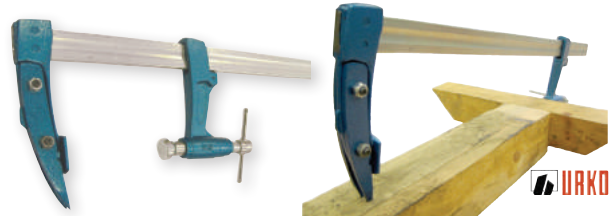

SERRE-JOINT DE DORMANT

Section IPN 80 x 42 mm, vis Ø 20 mm

CODES	SERRAGE	PRIX H.T.
BES020 D	1500 mm	293,95 €
URK020 E	1500 mm	300,88 €
BES021 D	2000 mm	328,95 €
URK021 E	2000 mm	304,66 €
BES022 D	2500 mm	365,33 €
URK022 E	2500 mm	338,37 €
URK023 E	3000 mm	382,69 €